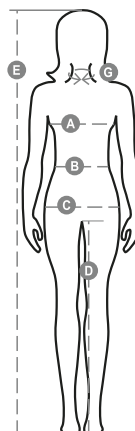

FLORIDA FLUO

001492-0475

T-shirt manica corta sfiancata da donna con ampio scollo squadrato, colletto basso da 1cm, cucita lateralmente.

Composizione: 65% POLIESTERE 31% COTONE 4% ELASTANE

Aspetto: JERSEY

Peso: 135 GR/MQ

Taglie: S-M-L-XL

Imballo: 1/100

MADE IN: MADE IN BANGLADESH

HS CODE: 61099020

Colori

FUXIA FLUO

Guida alle taglie

International Sizes	XS		S		M		L		XL		XXL		3XL	
IT	34	36	38	40	42	44	46	48	50	52	54	56	58	60
FR - ES	30	32	34	36	38	40	42	44	46	48	50	52	54	56
DE	28	30	32	34	36	38	40	42	44	46	48	50	52	54
UK	2	4	6	8	10	12	14	16	18	20	22	24	26	28
(G) - cm	36	36	37	37	38,5	38,5	39,5	39,5	41	41	42	42	43	43
(G) - in	14	14	14½	14½	15	15	15½	15½	16	16	16½	16½	17	17
(A) - cm	72	76	80	84	88	92	96	100	104	108	112	116	120	124
(A) - in	28	30	31	33	35	36	37	39	41	42	44	45	47	48
(B) - cm	54	58	62	66	70	74	76	80	84	88	92	96	100	104
(B) - in	21	23	24	26	27	29	30	31	33	35	36	38	39	41
(C) - cm	80	84	88	92	96	100	104	108	112	116	120	124	128	132
(C) - in	31	33	35	36	38	39	41	42	44	45	47	48	50	51
(D) - cm	81	81	82	82	82	82	83	83	84	84	84	84	85	85
(D) - in	32	32	32	32	32	32	32	32	33	33	33	33	34	34
(E) - cm	160/175						168/185							
(E) - in	63/69						66/73							